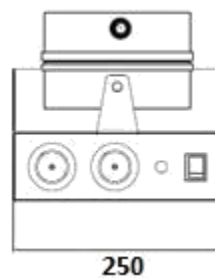

TRENDMAX PRODUCTOS

Cto. Bernardi (67) 2046 – V. Maipu – San Martin, Bs. As – 0054 (11) 4752-2047 – www.trendmax.com.ar

WAFLERA ESTANDAR TDX HWB-1

Especificaciones

Size (mm): 25 ancho x 25 de alto x 47 profundidad (cerrada) - 58 cm de alto abierta

Timer: 5 min

Temp range: 50 to 300C

- Power Type : 220v/ 50Hz Plug Class I
- Power Supply: 1 KW (1000 watts)
- Material : stainless steel
- Capacity : 7 inch round waffles x 1 inch thick
- Finish : Stainless Steel