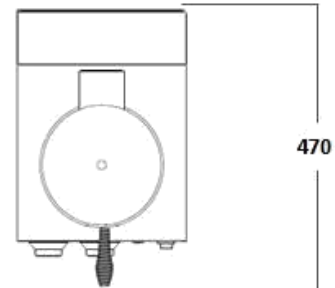

TRENDMAX PRODUCTOS

Cto. Bernardi (67) 2046 – V. Maipu – San Martin, Bs. As – 0054 (11) 4752-2047 – www.trendmax.com.ar

WAFLERA ESTANDAR TDX HWB-1

Especificaciones

Size (mm): 25 ancho x 25 de alto x 47 profundidad (cerrada) - 58 cm de alto abierta

Timer: 5 min

Temp range: 50 to 300C

- Power Type : 220v/ 50Hz Plug Class I
- Power Supply: 1 KW (1000 watts)
- Material : stainless steel
- Capacity : 7 inch round waffles x 1 inch thick
- Finish : Stainless Steel

Waffle size (mm): 180 mm or 7" round waffles x 1" thick

DISTRIBUYE Y GARANTIZA: