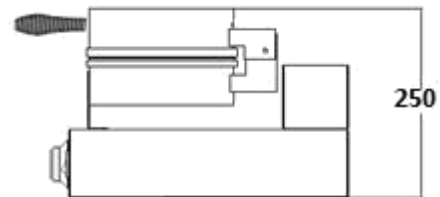

TRENDMAX PRODUCTOS

Cto. Bernardi (67) 2046 – V. Maipu – San Martin, Bs. As – 0054 (11) 4752-2047 – www.trendmax.com.ar

WAFLERA ESTANDAR TDX HWB-1

Especificaciones

Size (mm): 25 ancho x 25 de alto x 47 profundidad (cerrada) - 58 cm de alto abierta

Timer: 5 min

Temp range: 50 to 300C

- Power Type : 220v/ 50Hz Plug Class I
- Power Supply: 1 KW (1000 watts)
- Material : stainless steel
- Capacity : 7 inch round waffles x 1 inch thick
- Finish : Stainless Steel

Waffle size (mm): 180 mm or 7" round waffles x 1" thick

DISTRIBUYE Y GARANTIZA: